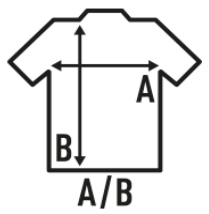

MAN REGULAR T-SHIRT

T-shirt basic da uomo con maniche corte, 100% cotone. Ideale per personalizzare con serigrafia, vinile, trasferimento e stampa digitale. Disponibile anche per donne, bambini e grandi taglie (linea Curves), dalla taglia XS alla 5XL.

Dettagli:

- Tubolare.
- Impuntura a doppio ago sul spalle e orlo inferiore.
- Nastro di rinforzo da spalla a spalla.
- Collo elastan.
- CM and Fluor side-seamed.
- 3XL: BK, NY, RB, WH, RD, OR, SY.
- GM - 85% Coton / 15% Viscose
- AS - 98% Coton / 2% Viscose
- Fluor - 100% Polyester
- Heather: 65% Polyester / 35% Coton
- DNH - 60% Coton / 40% Polyester
- Etichetta rimovibile

REF: TSRA150WLT - T-shirt 4 cm più lunga, speciale per la colorazione.

100% cotone preristretto. Peso: 155 g/m² approx.

Box/Box 100

Pack/Pack 100

SIZE/Size

EU	XS	S	M	L	XL	XXL	XXXL	4XL	5XL
Width	48 cm	51 cm	53,50 cm	56 cm	58 cm	61 cm	66 cm	68 cm	72 cm
	68 cm	70 cm	72 cm	74 cm	76 cm	78 cm	82 cm	84 cm	88 cm